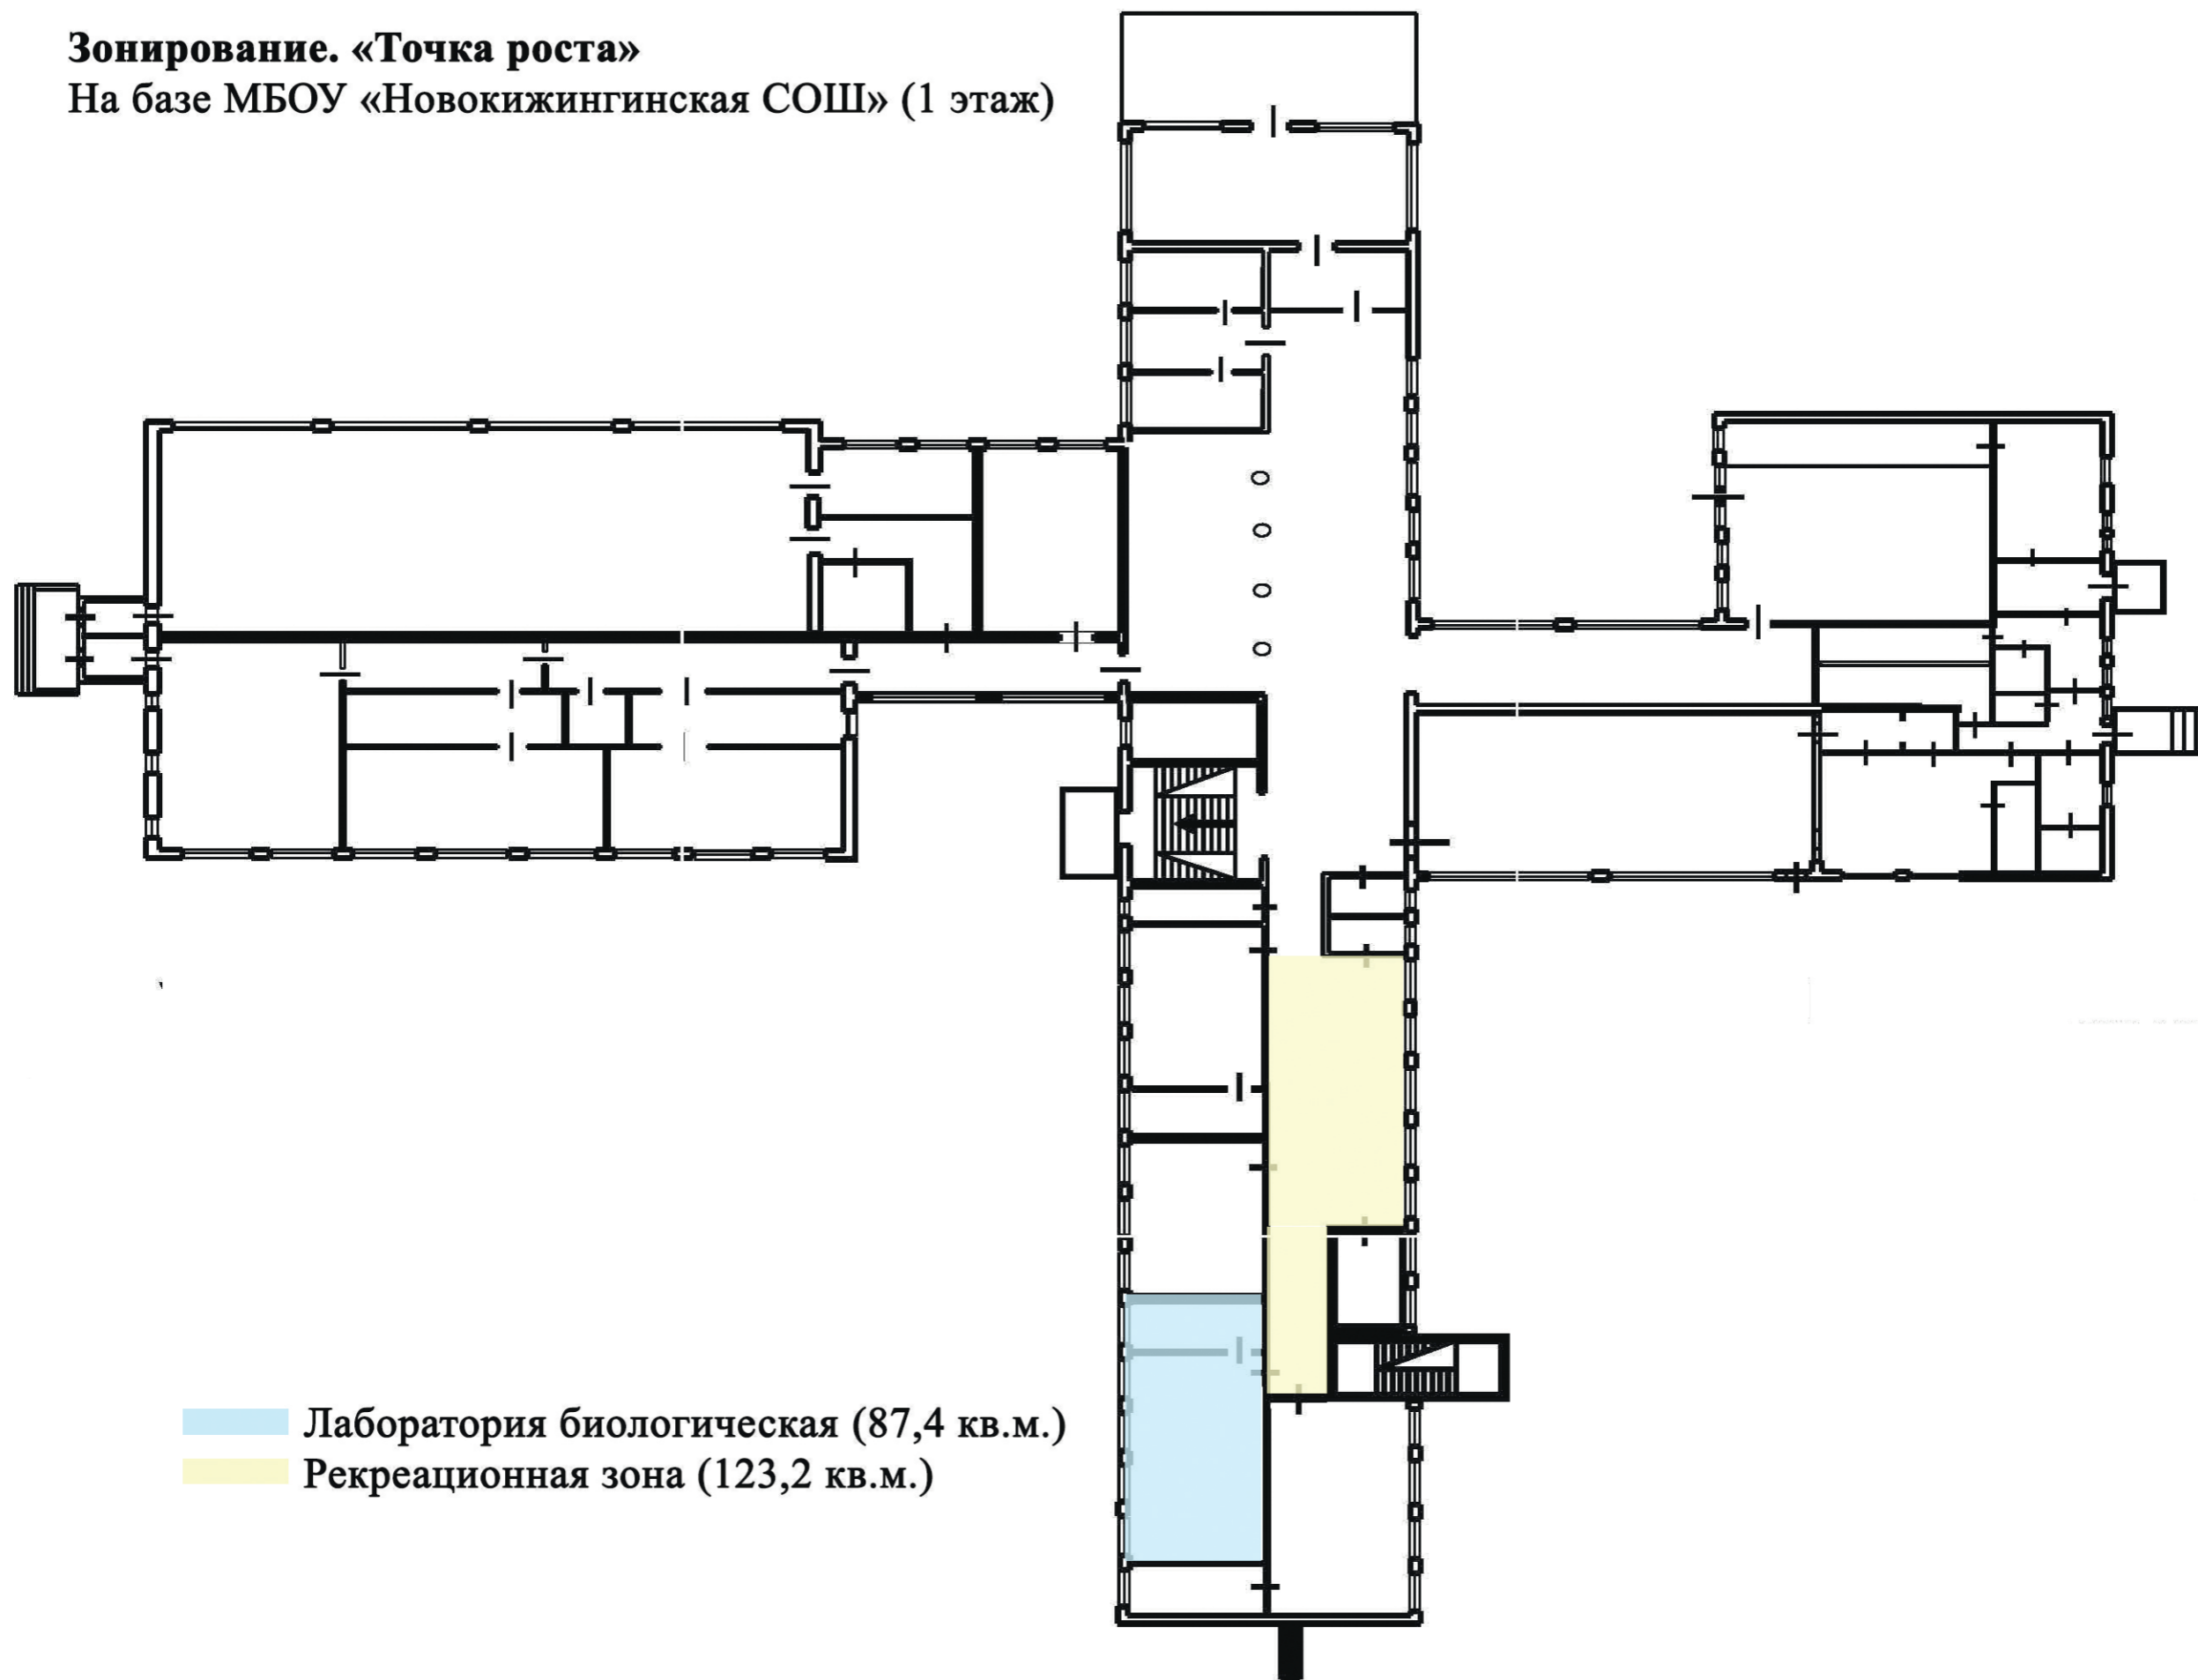

**Зонирование. «Точка роста»**

На базе МБОУ «Новокижингинская СОШ» (1 этаж)

## Зонирование. «Точка роста»

На базе МБОУ «Новокижингинская СОШ» (2 этаж)

Лаборатория физическая (85,3 кв.м.)

Рекреационная зона (115,1 кв.м.)

## Зонирование. «Точка роста»

На базе МБОУ «Новокижингинская СОШ» (3 этаж)

-  Лаборатория химическая (88,9 кв.м.)
-  Рекреационная зона (107 кв.м.)