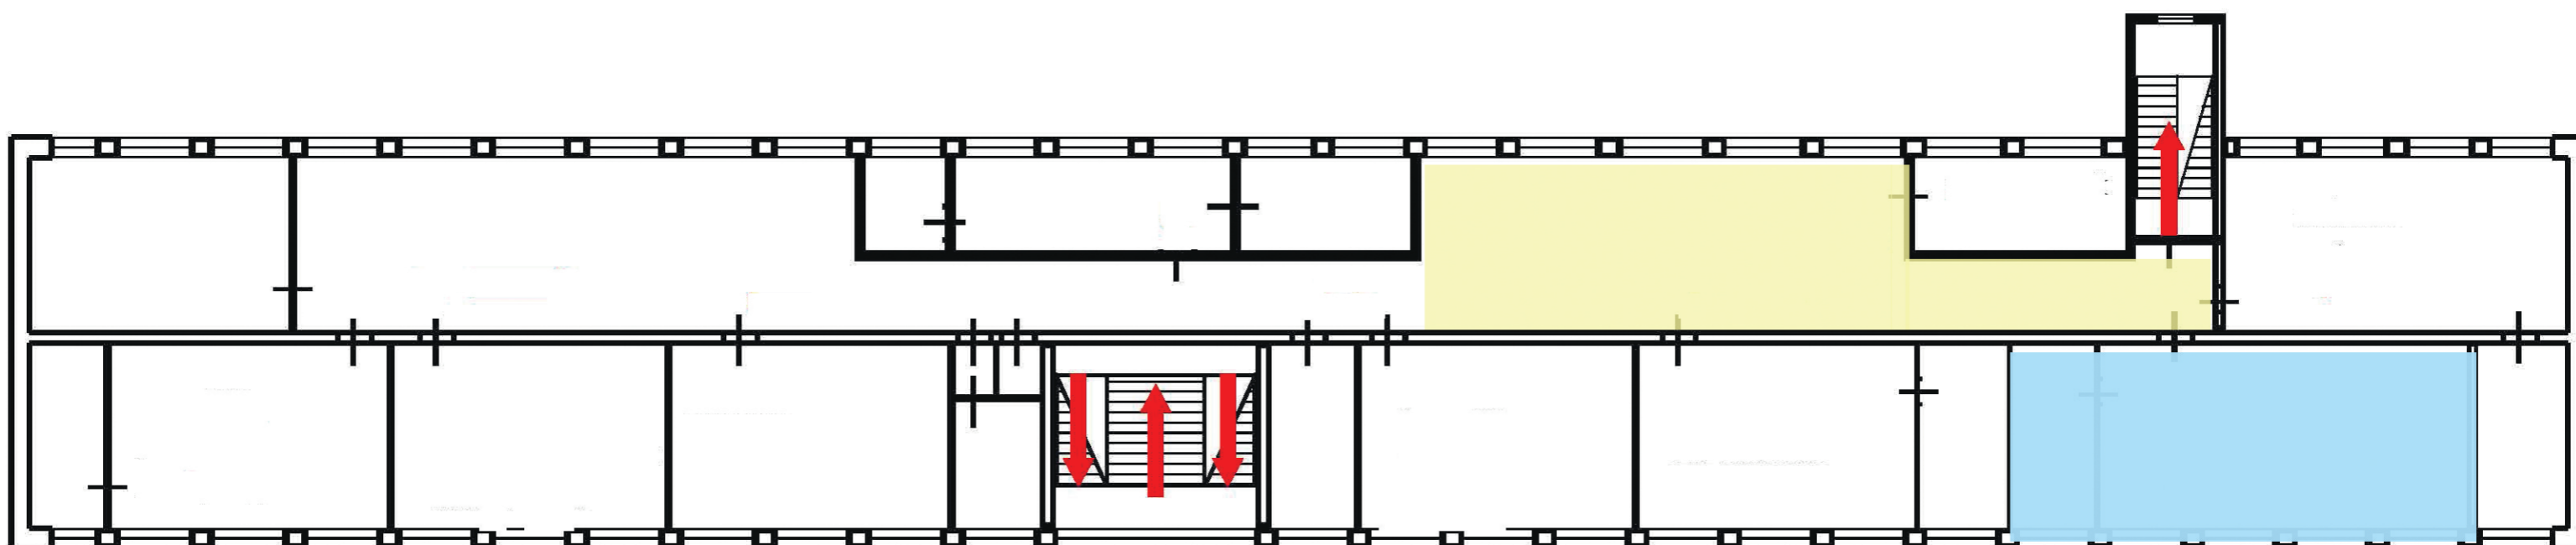

## Зонирование. «Точка роста»

На базе МБОУ «Новокижингинская СОШ» (2 этаж)

Лаборатория физическая (85,3 кв.м.)

Рекреационная зона (115,1 кв.м.)

## Зонирование. «Точка роста»

На базе МБОУ «Новокижингинская СОШ» (3 этаж)

-  Лаборатория химическая (88,9 кв.м.)
-  Рекреационная зона (107 кв.м.)