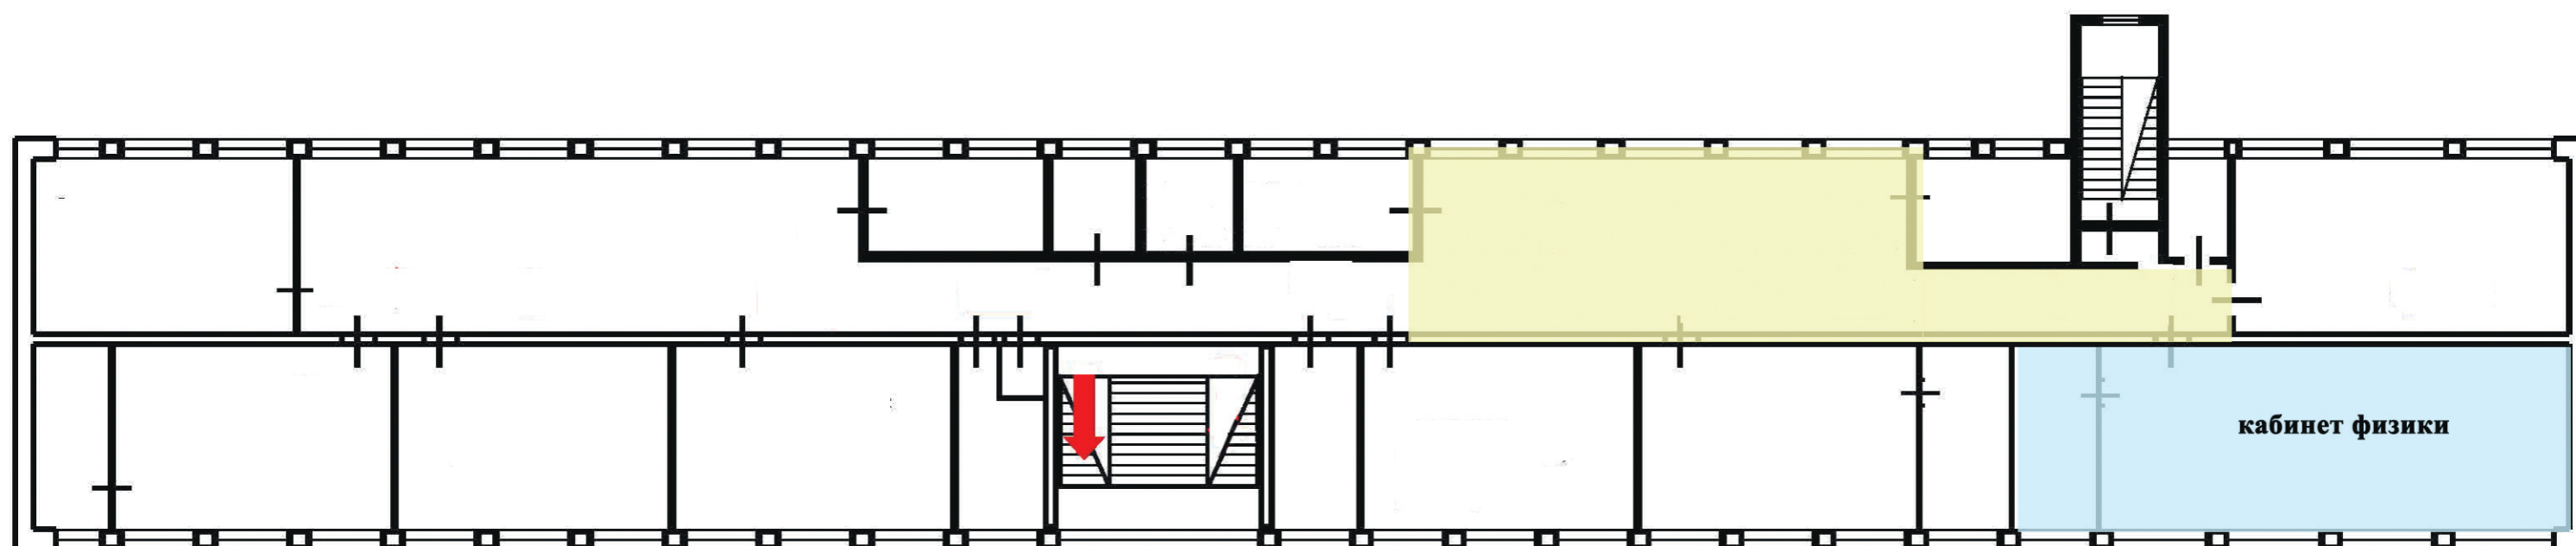

**Зонирование. «Точка роста»**

На базе МБОУ «Новокижингинская СОШ» (1 этаж)

## Зонирование. «Точка роста»

На базе МБОУ «Новокижингинская СОШ» (2 этаж)

Лаборатория физическая (85,3 кв.м.)

Рекреационная зона (115,1 кв.м.)

## Зонирование. «Точка роста»

На базе МБОУ «Новокижингинская СОШ» (3 этаж)

-  Лаборатория химическая (88,9 кв.м.)
-  Рекреационная зона (107 кв.м.)